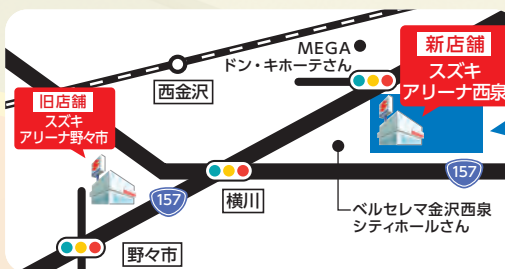

ARENA
スズキアリーナ西泉

TEL.076-272-8807

〒921-8043 石川県金沢市西泉2丁目148番地1

営業時間(通常時) 10:00~18:30 定休日 水曜日

スズキアリーナ西泉 検索

オープンフェア期間中は、敷地内駐車スペース
以外に、スズキアリーナ西泉ウラにあります
臨時駐車場をご利用いただけます。

スズキ
アリーナ
西泉

臨時
P

ベルセラマ
金沢西泉シティ
ホールさん

お客さまが
安心して
ご来店いた
だくために

お店ではこんな対策を
行なっています。

SUZUKI

スズキ自販北陸 **スズキアリーナ西泉**

GRAND OPEN

楽しいイベント
盛りだくさん!!

グランドオープンフェア開催!